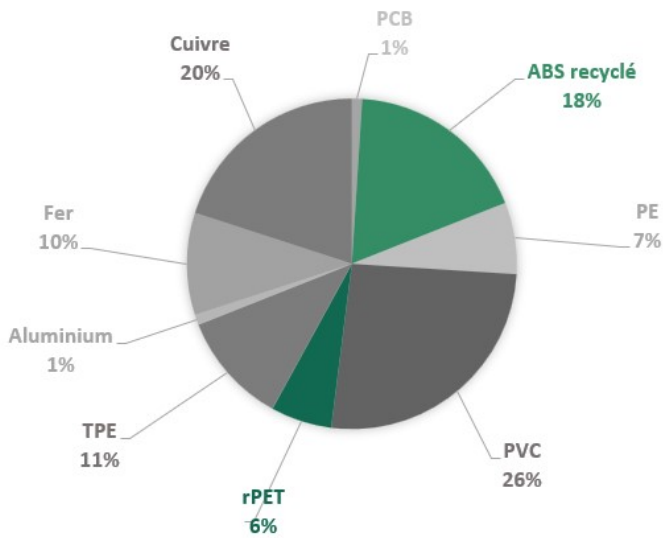

C17 - Câble éco easy-to-use

Critères	Details	Score
Matériaux éco-responsables	1-25%	2
Certification environnementale	N/A	0
Transport	Aérien	0
Packaging recyclé	Coffret cadeau en carton recyclé	5
Audit social	BSCI/SEDEX/TÜV	4
Pays d'origine	Chine	0
Fin de vie	Recyclable à plus de 50%	5
Marquage éco-responsable	Gravure laser	5
		Total 21/40